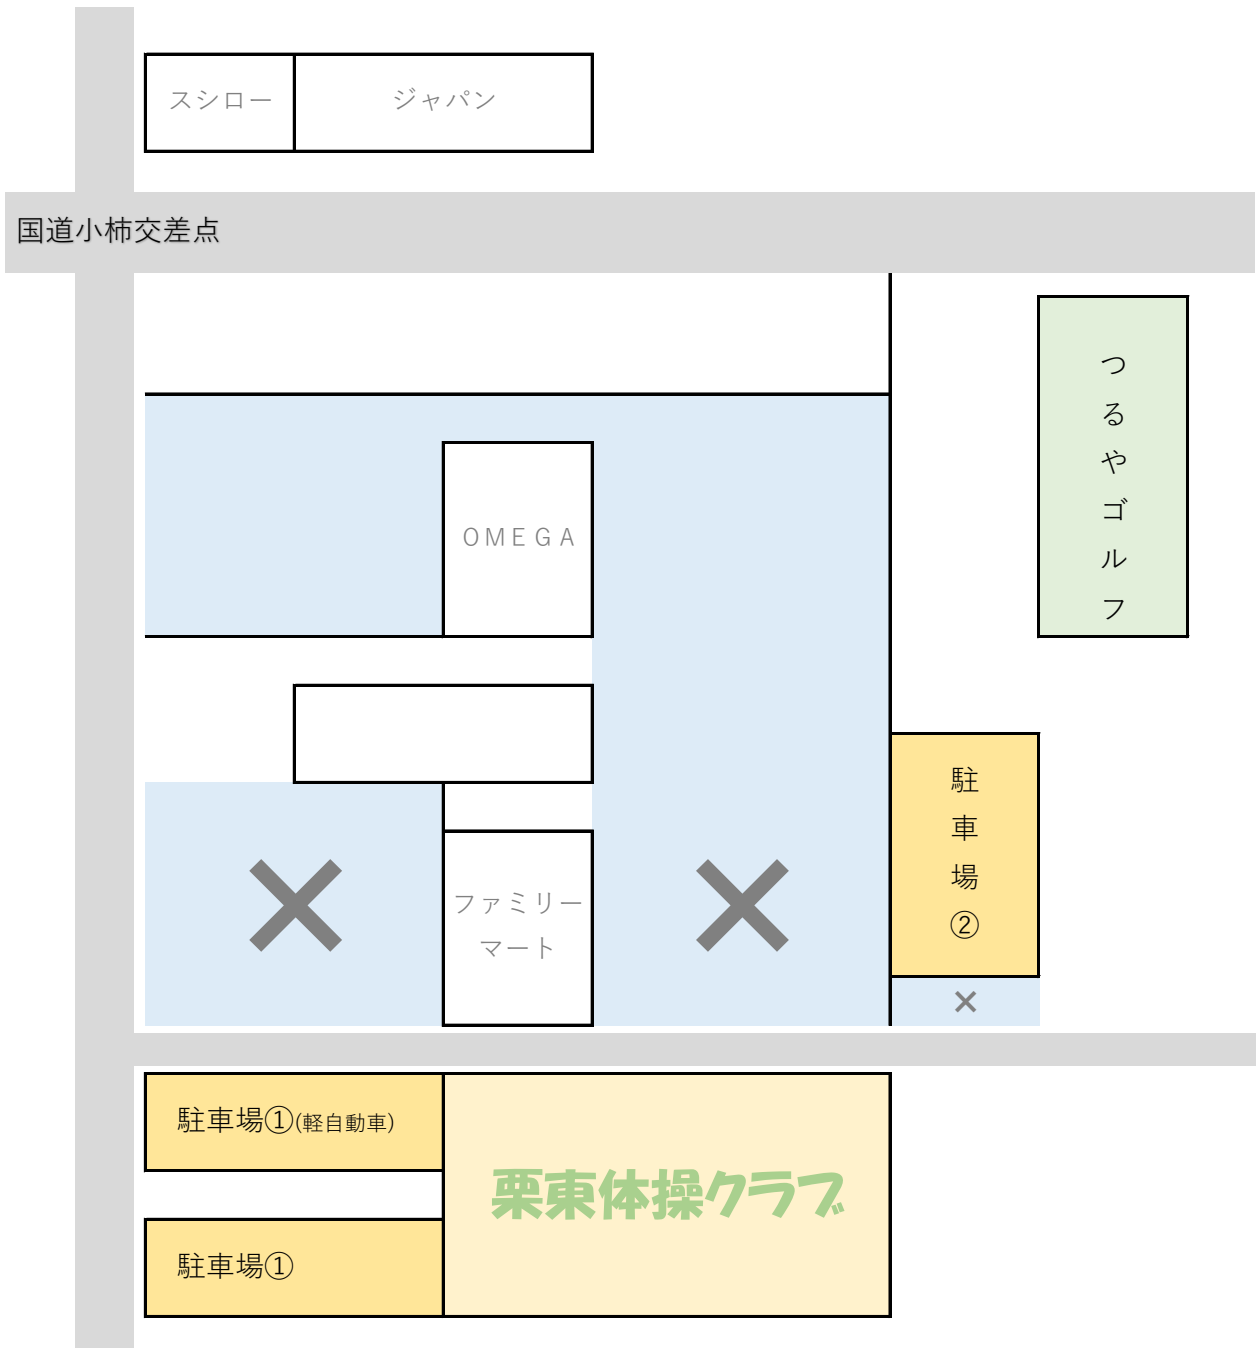

【 駐車スペースのご案内】

\* 国道1号線「国道小柿」交差点より東へ150m

駐車場① ファミリーマートの右隣クラブ前

駐車場② ファミリーマートの裏側「つるやゴルフ」駐車場

※  のスペースにご駐車ください(X印には駐車しないでください)